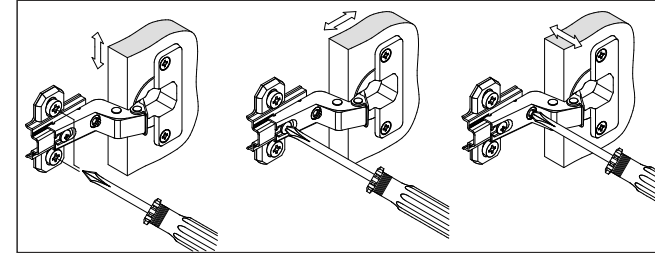

Регулирование зазоров и положения дверей с петлями

Регулирование по высоте   Регулирование глубины   Регулирование наложения